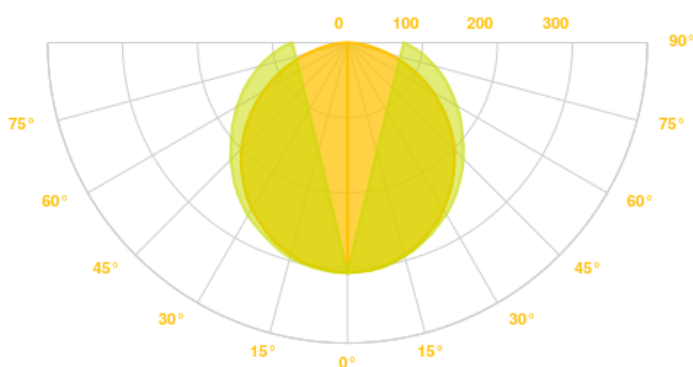

- Dizajnové prisadené LED svietidlo vhodné na osvetlenie reprezentatívnych chodieb a priestorov. Vyrába sa v 3 farebných prevedeniach, svietidlá je možné priebežne spájať do sérií, k dispozícii sú aj rohové profily pre plynulé spojenie bez prerušení.

VLASTNOSTI PRODUKTU

Výkon svietidla	12W, 24W, 32W
Svetelný tok	1140lm, 2280lm, 3040lm
Teplota svetla	4000K
Uhol vyžarovania	90°
Životnosť	20000h
Napájacie napätie	230V/50-60Hz
Možnosti montáže	Stropná, Závesná
Materiál	Hliník/Polykarbonát
Farba	Biela, ČIERNA, RAL: 9005, Šedá
Záruka	5 rokov

VYŽAROVACIA KRIVKA

DOSTUPNÉ VARIANTY

Interný kód	Výkon	Lumen	Teplota	CRI	IP krytie	Farba	Optika	Ovládanie	Rozmery (cm)
PL99SM604012-BL	12W	1140lm	4000K	>80	IP40	ČIERNA, RAL: 9005	90°		D 60 x Š 7,2 x V 4,8
PL99SM604012-WH	12W	1140lm	4000K	>80	IP40	Biela	90°		D 60 x Š 7,2 x V 4,8
PL99SM604012-GR	12W	1140lm	4000K	>80	IP40	Šedá	90°		D 60 x Š 7,2 x V 4,8
PL99SM1204024-GR	24W	2280lm	4000K	>80	IP40	Šedá	90°		D 120 x Š 7,2 x V 4,8
PL99SM1204024-BL	24W	2280lm	4000K	>80	IP40	ČIERNA, RAL: 9005	90°		D 120 x Š 7,2 x V 4,8
PL99SM1204024-WH	24W	2280lm	4000K	>80	IP40	Biela	90°		D 120 x Š 7,2 x V 4,8
PL99SM1504032-WH	32W	3040lm	4000K	>80	IP40	Biela	90°		D 150 x Š 7,2 x V 4,8
PL99SM1504032-BL	32W	3040lm	4000K	>80	IP40	ČIERNA, RAL: 9005	90°		D 150 x Š 7,2 x V 4,8
PL99SM1504032-GR	32W	3040lm	4000K	>80	IP40	Šedá	90°		D 150 x Š 7,2 x V 4,8